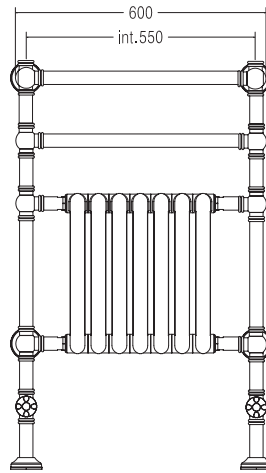

SC9204FEBA01..

ΔT Euronorm 442
(Trattamento galvanico)
Galvanic treatment
Гальваническое покрытие

ΔT Euronorm 442
(Trattamento galvanico + Verniciatura)
Galvanic treatment + Vernished
Гальваническое покрытие + покраска

ΔT Euronorm 442
(Verniciatura)
Vernished
Покраска

ΔT riscaldamento a bassa temperatura
ΔT low temperature heating system
ΔT низкотемпературное отопление

INT. (mm)	ΔT50°C (TG)			ΔT50°C (TG+V)			ΔT50°C (V)			ΔT30°C (TG)			WEIGHT
	watt	kcal/h	btu	watt	kcal/h	btu	watt	kcal/h	btu	watt	kcal/h	btu	
550	645	555	2.202	777	668	2.653	838	720	2.860	335	288	1.145	24,1