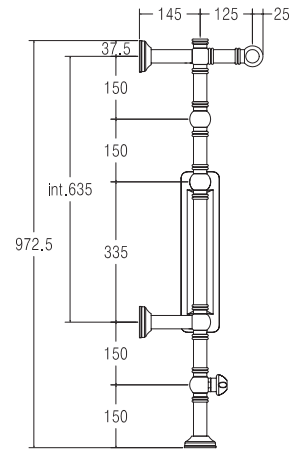

SC9204FEBA01..

ΔT Euronorm 442
(Trattamento galvanico)
Galvanic treatment
Гальваническое покрытие

ΔT Euronorm 442
(Trattamento galvanico + Verniciatura)
Galvanic treatment + Vernished
Гальваническое покрытие + покраска

ΔT Euronorm 442
(Verniciatura)
Vernished
Покраска

ΔT riscaldamento a bassa temperatura
ΔT low temperature heating system
ΔT низкотемпературное отопление

INT. (mm)	ΔT50°C (TG)			ΔT50°C (TG+V)			ΔT50°C (V)			ΔT30°C (TG)			WEIGHT
	watt	kcal/h	btu	watt	kcal/h	btu	watt	kcal/h	btu	watt	kcal/h	btu	
550	645	555	2.202	777	668	2.653	838	720	2.860	335	288	1.145	24,1