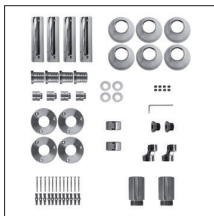

Ricambi disponibili a richiesta
Spare parts available on request
Запасные части под заказ