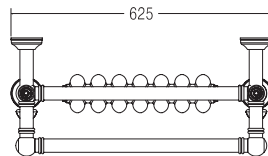

Ricambi disponibili a richiesta
Spare parts available on request
Запасные части под заказ